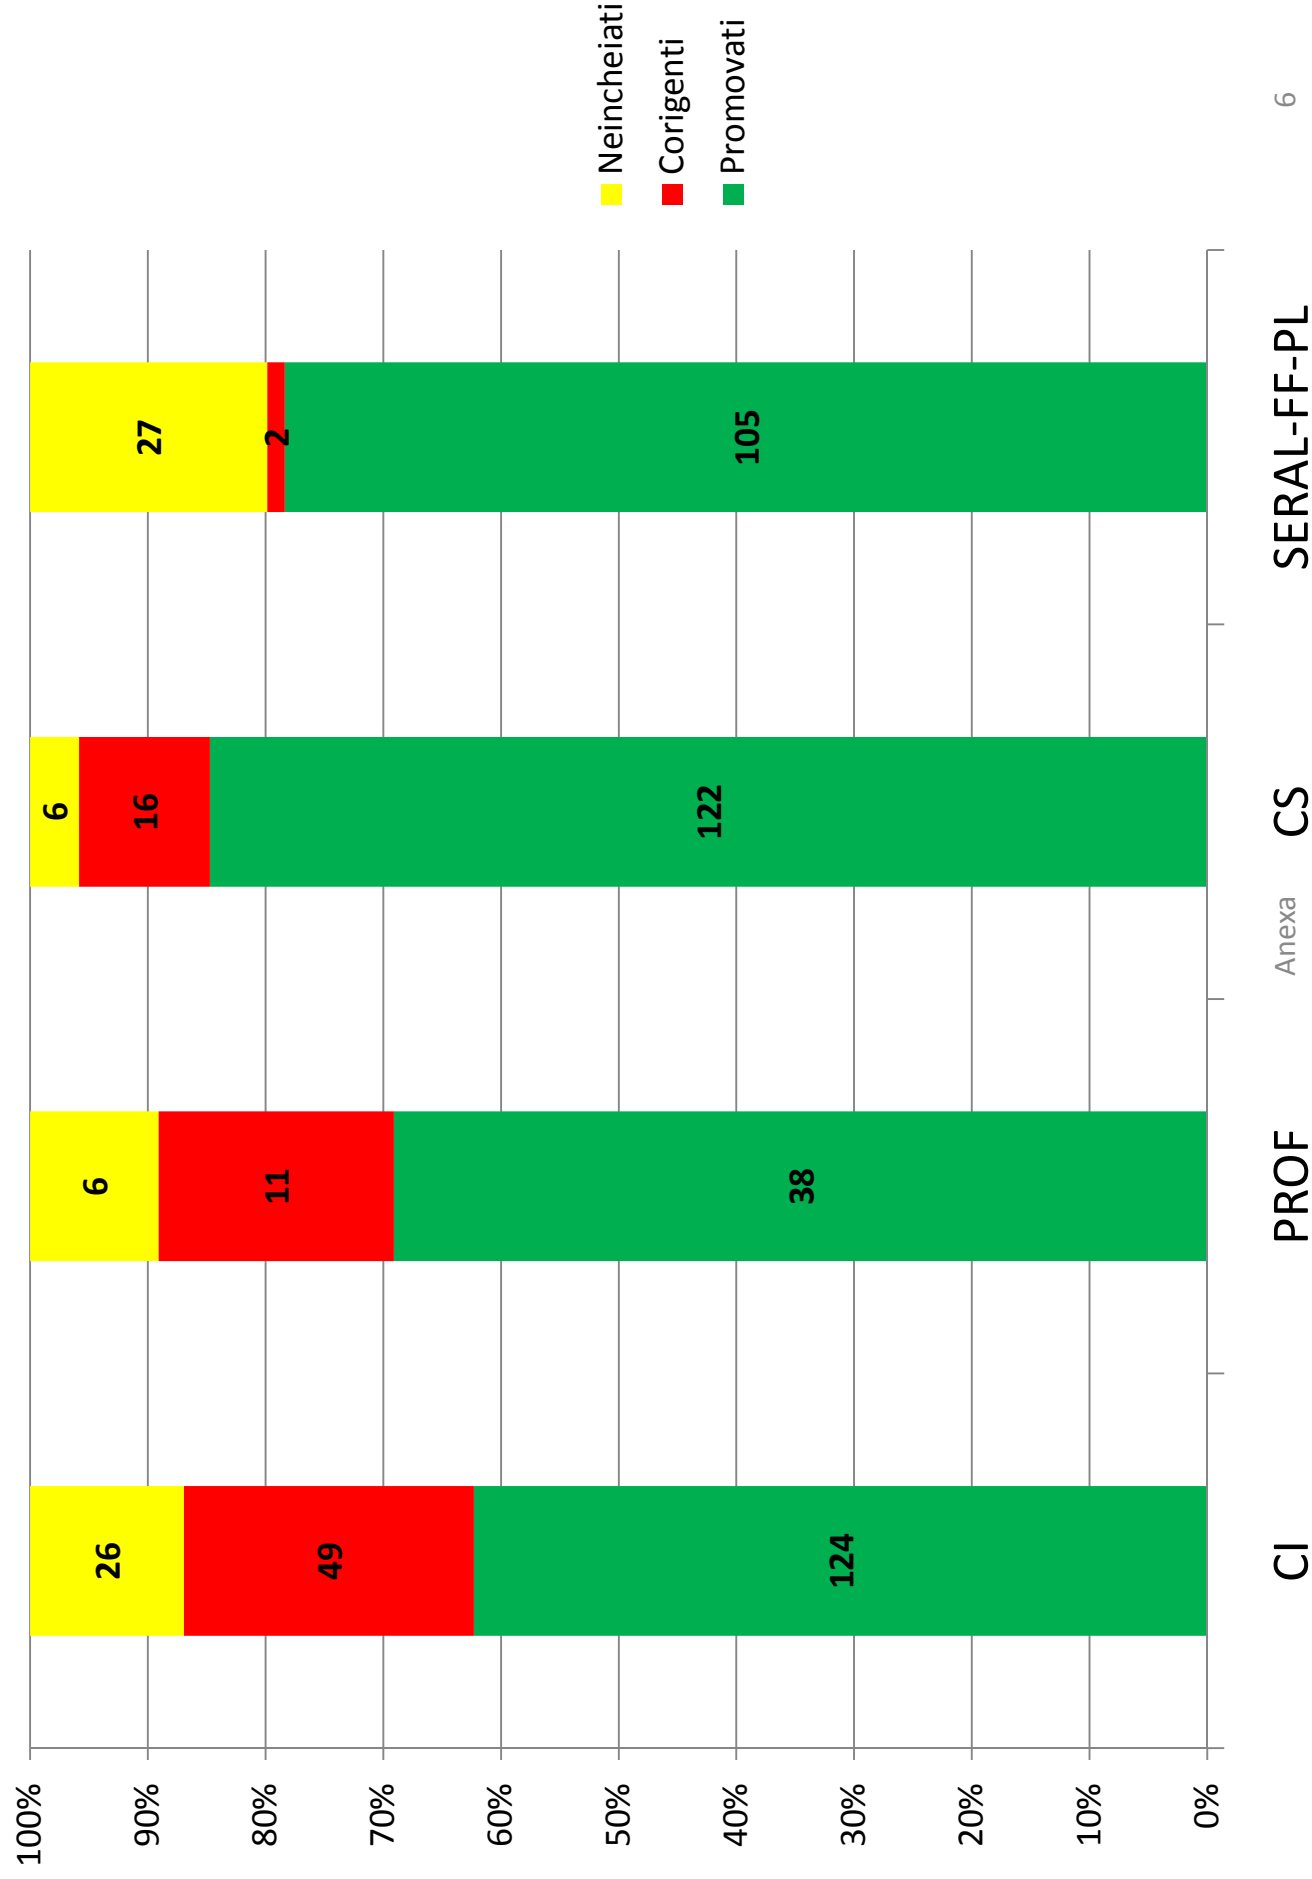

## Rara de retentie

# Miscarea elevilor

INCEPUT – 549  
SFARSIT - 532  
Rata de retentie 96,9%

# Promovabilitate pe clase - Colegiu

## Promovabilitate pe forme de invatamant