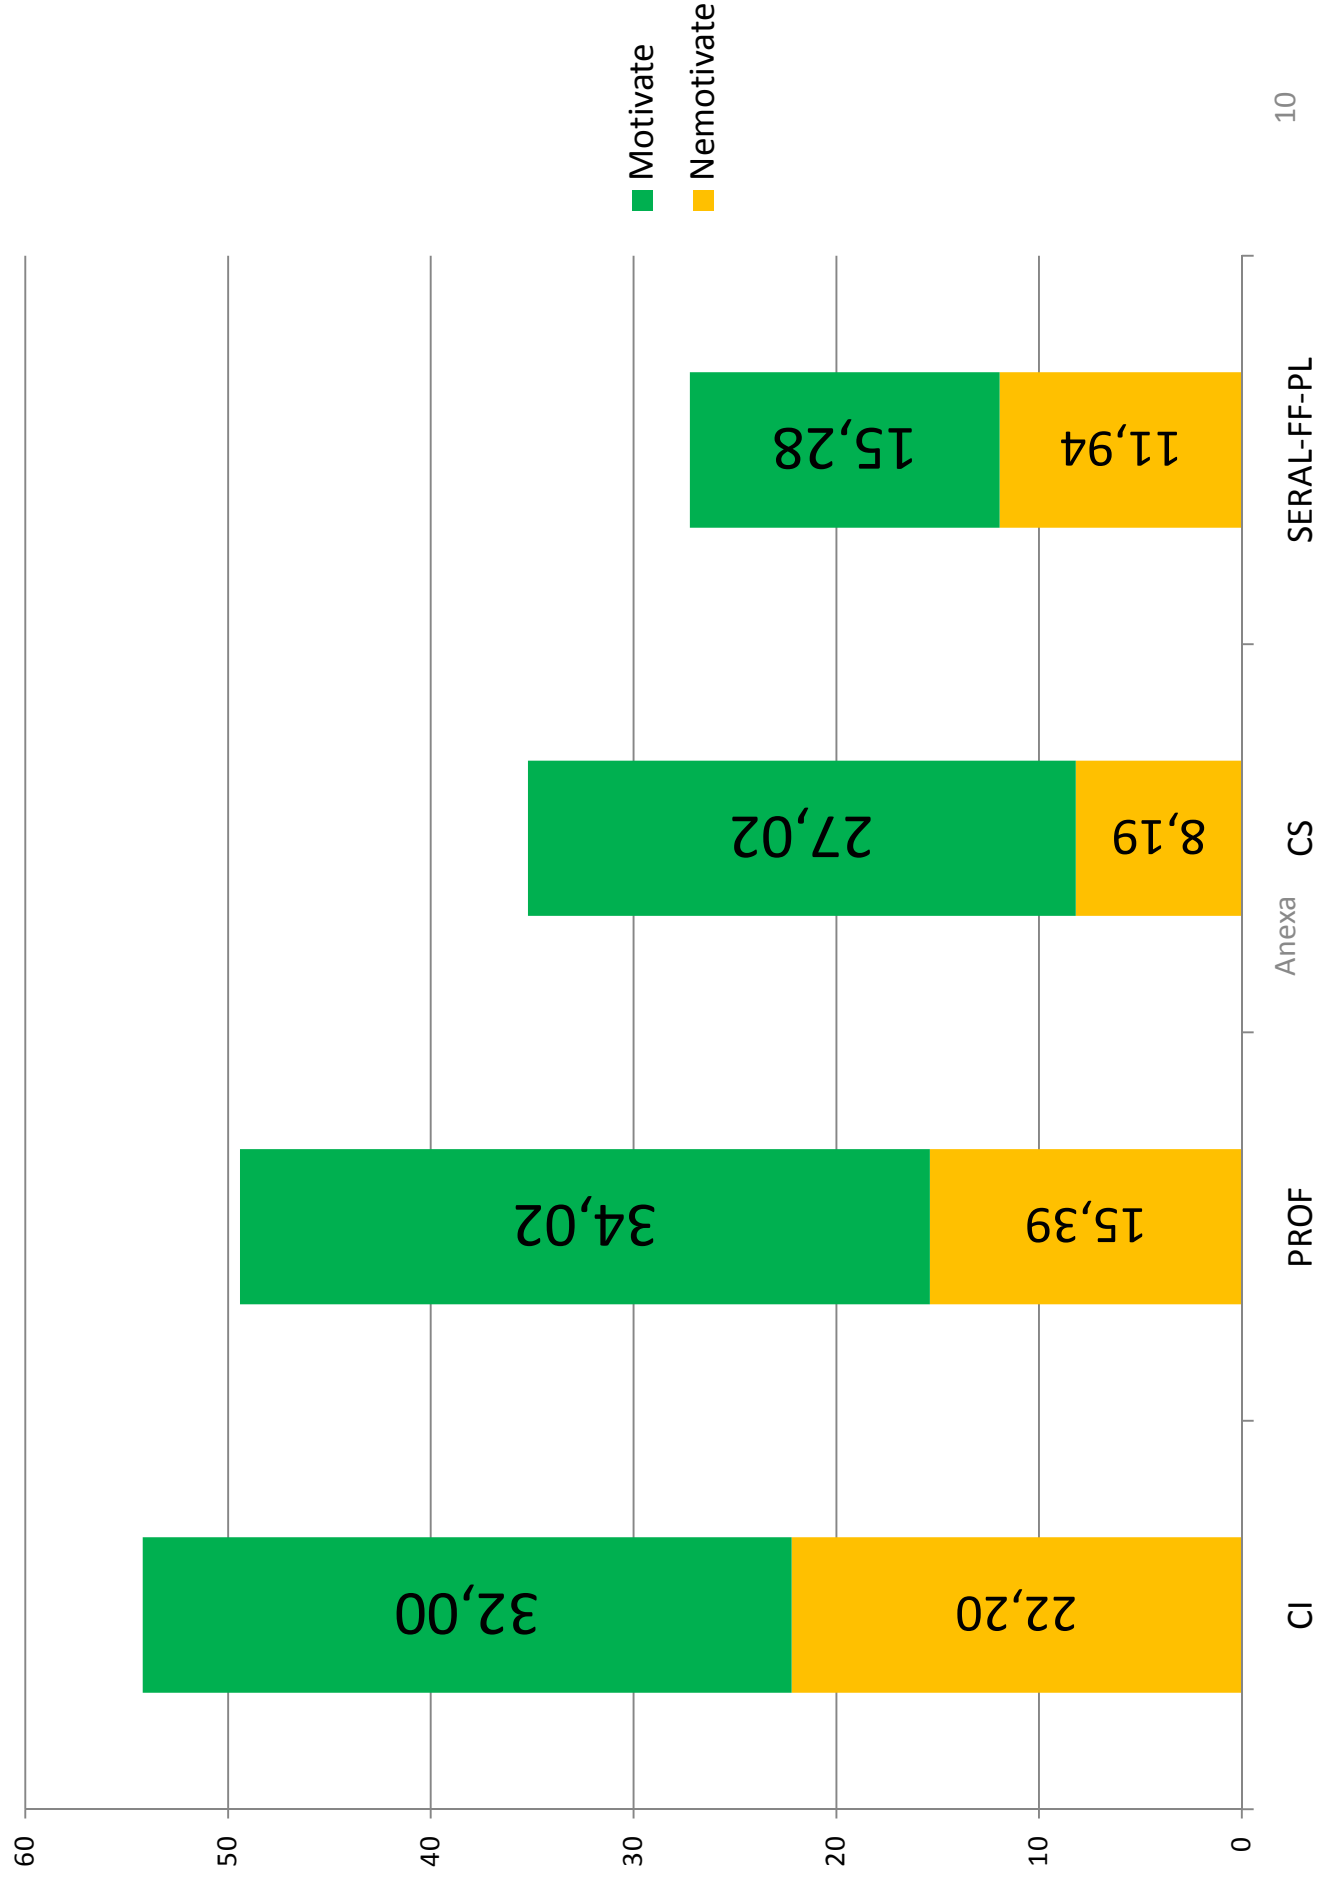

### Neincheiati

# Absente/elev - Colegiu

■ Nemotivate ■ Motivate

Anexa

6

# Absente/elev - pe niveluri

**Total absente - 22882**

■ Motivate

■ Nemotivate

**Total absente/elev 41,67**