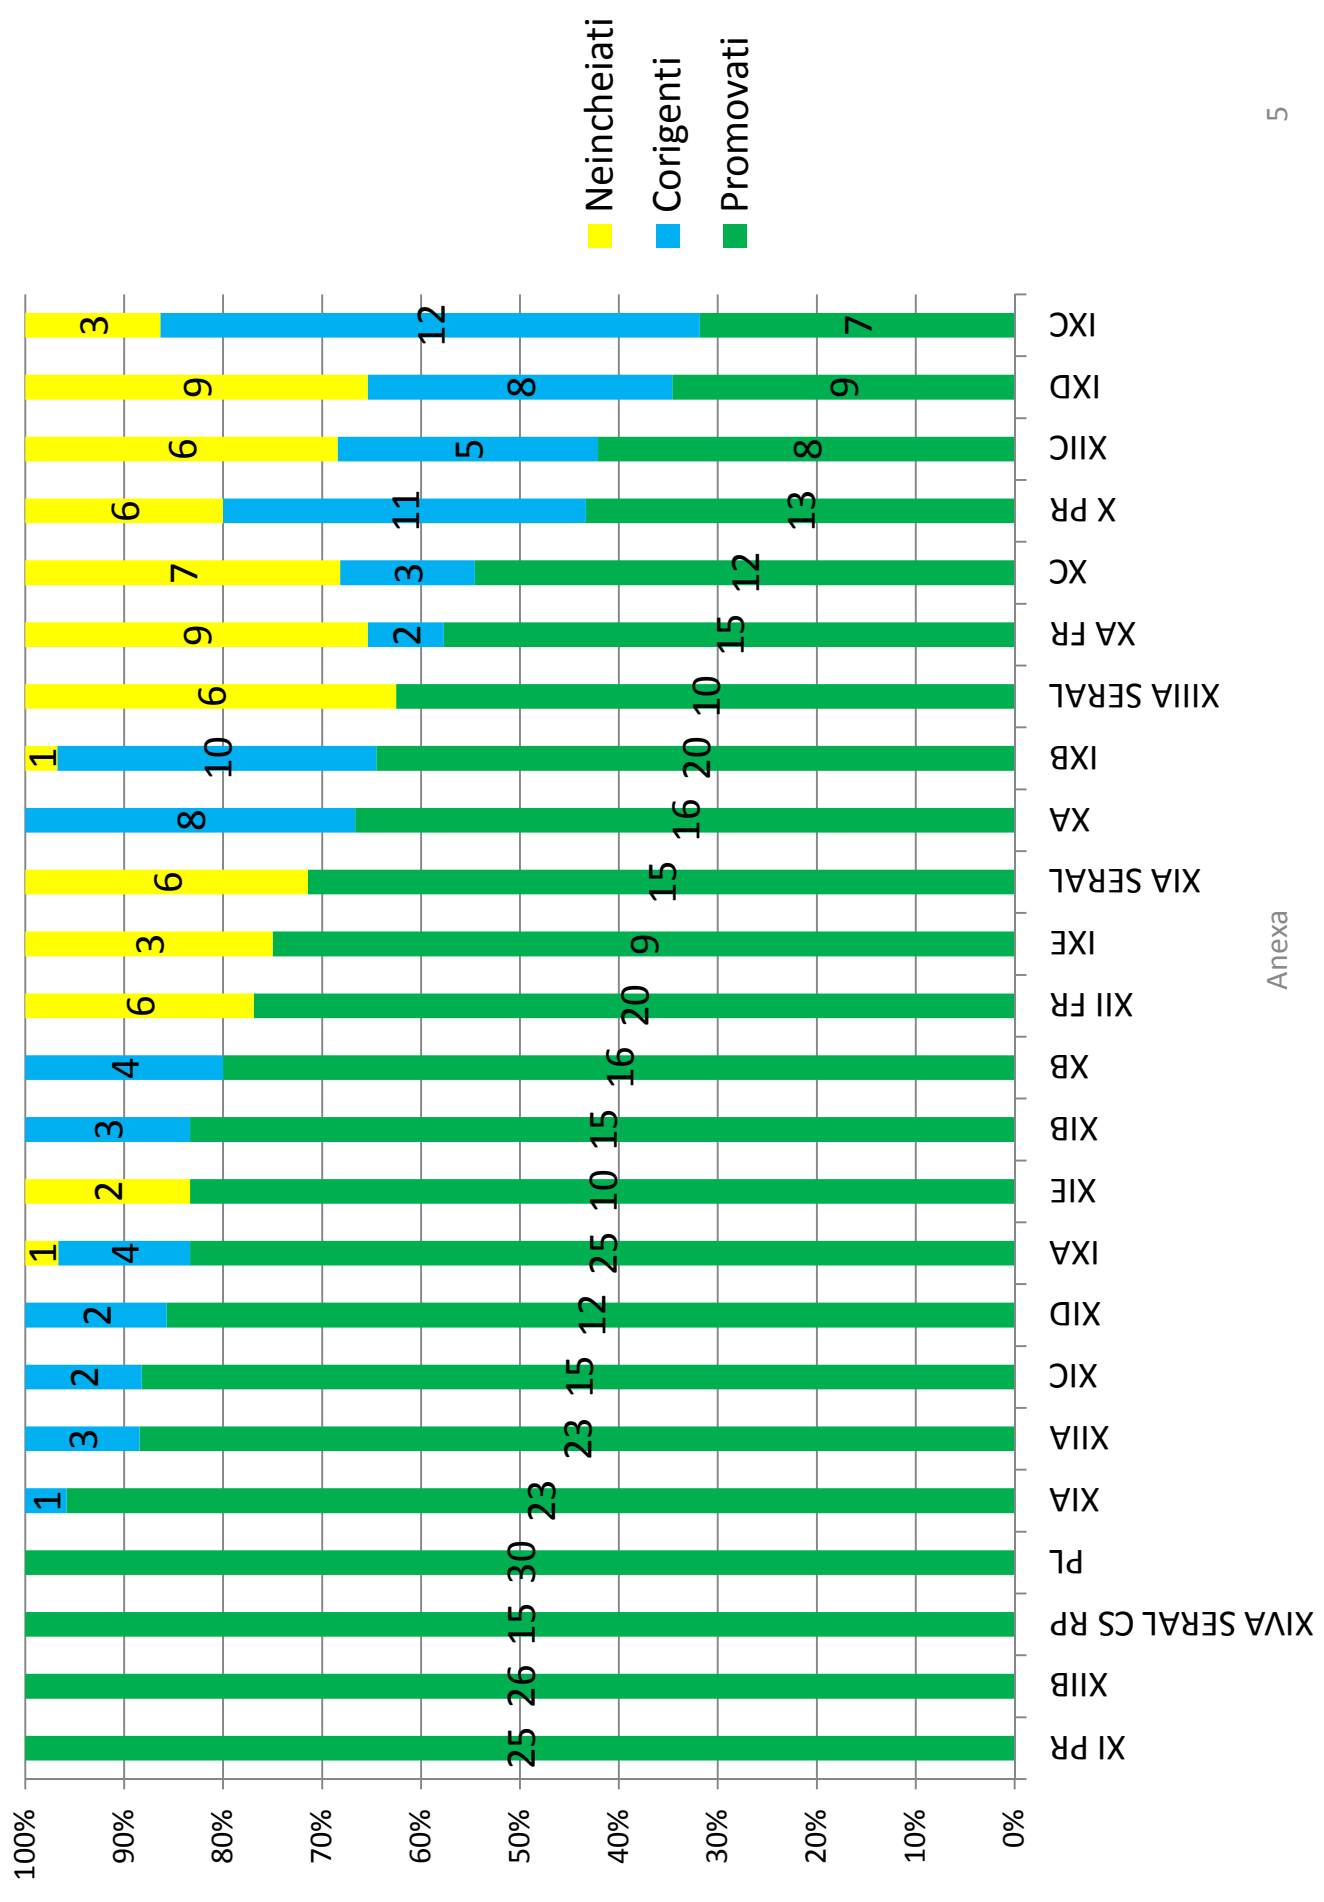

Promovabilitate pe clase - Colegiu