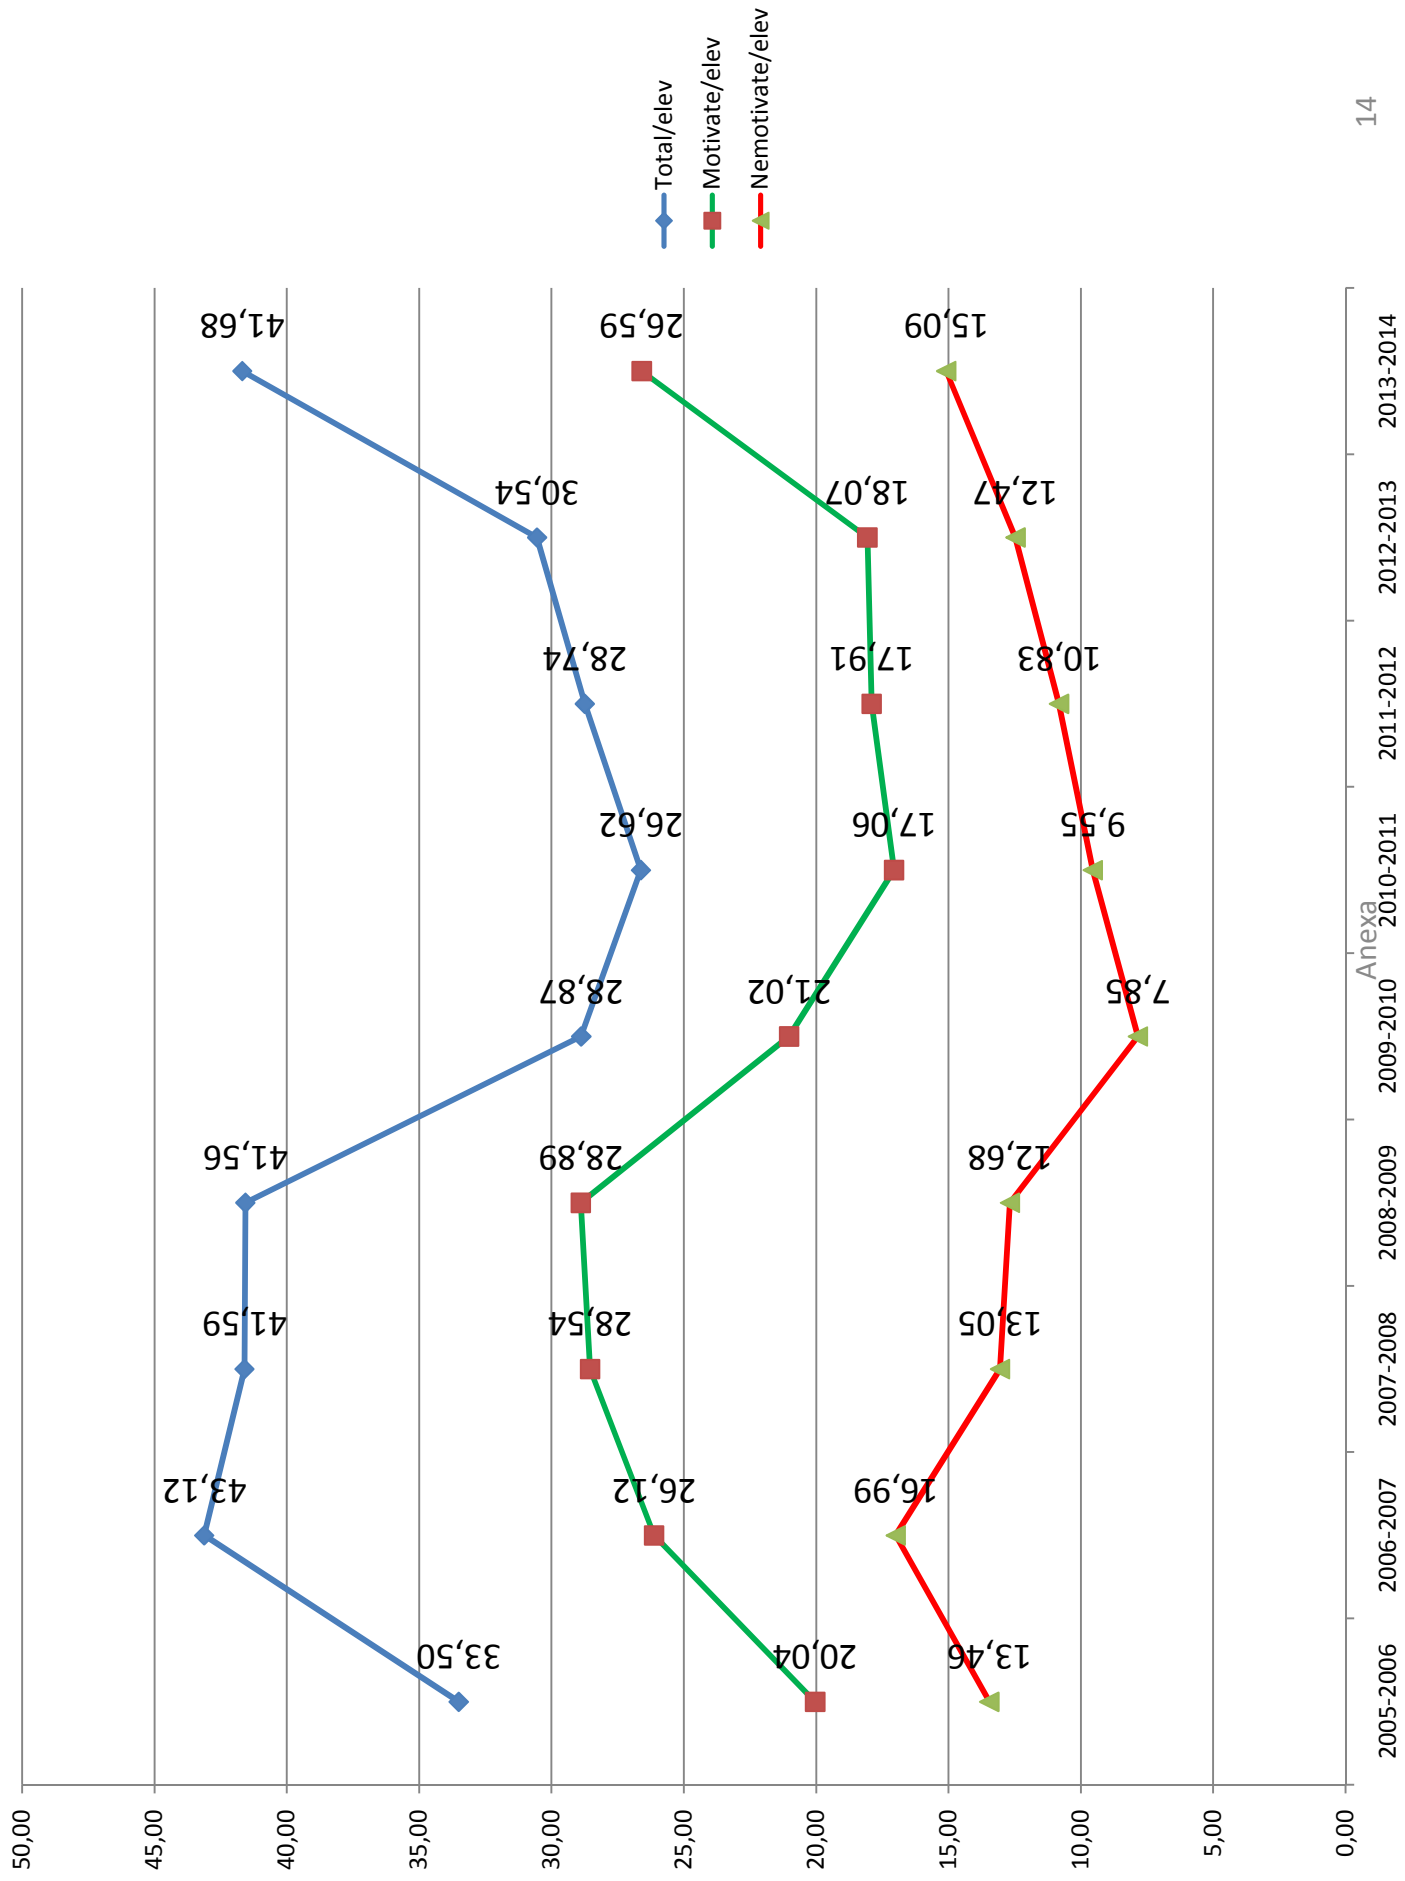

# Absente/elev - pe niveluri

**Total absente - 22882**

■ Motivate

■ Nemotivate

**Total absente/elev 41,67**

### Total absente 22882

### Absente motivate 14598

### Absente nemotivate 8284