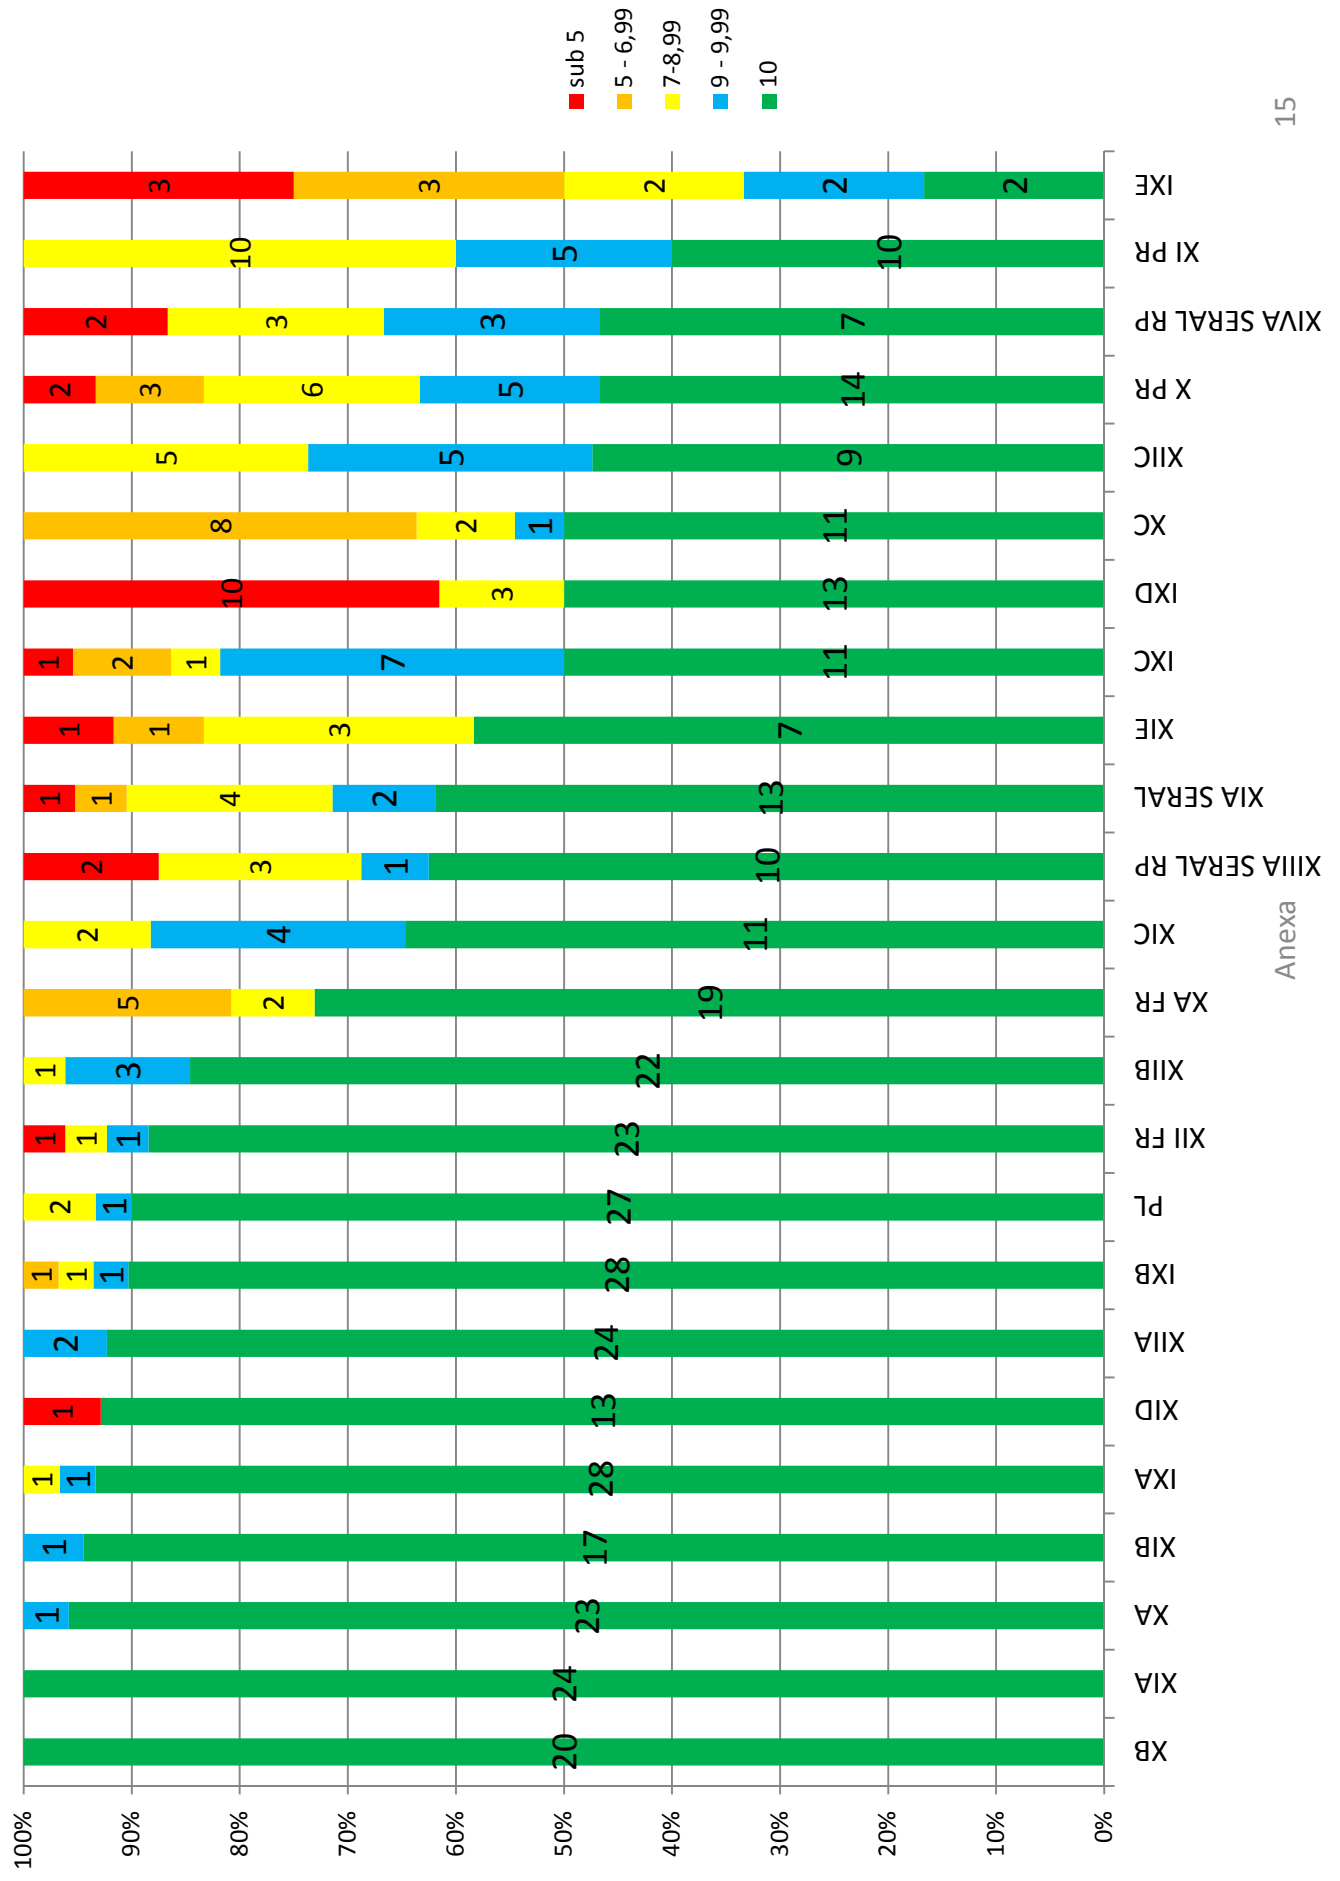

Note scazute la purtare - Colegiu