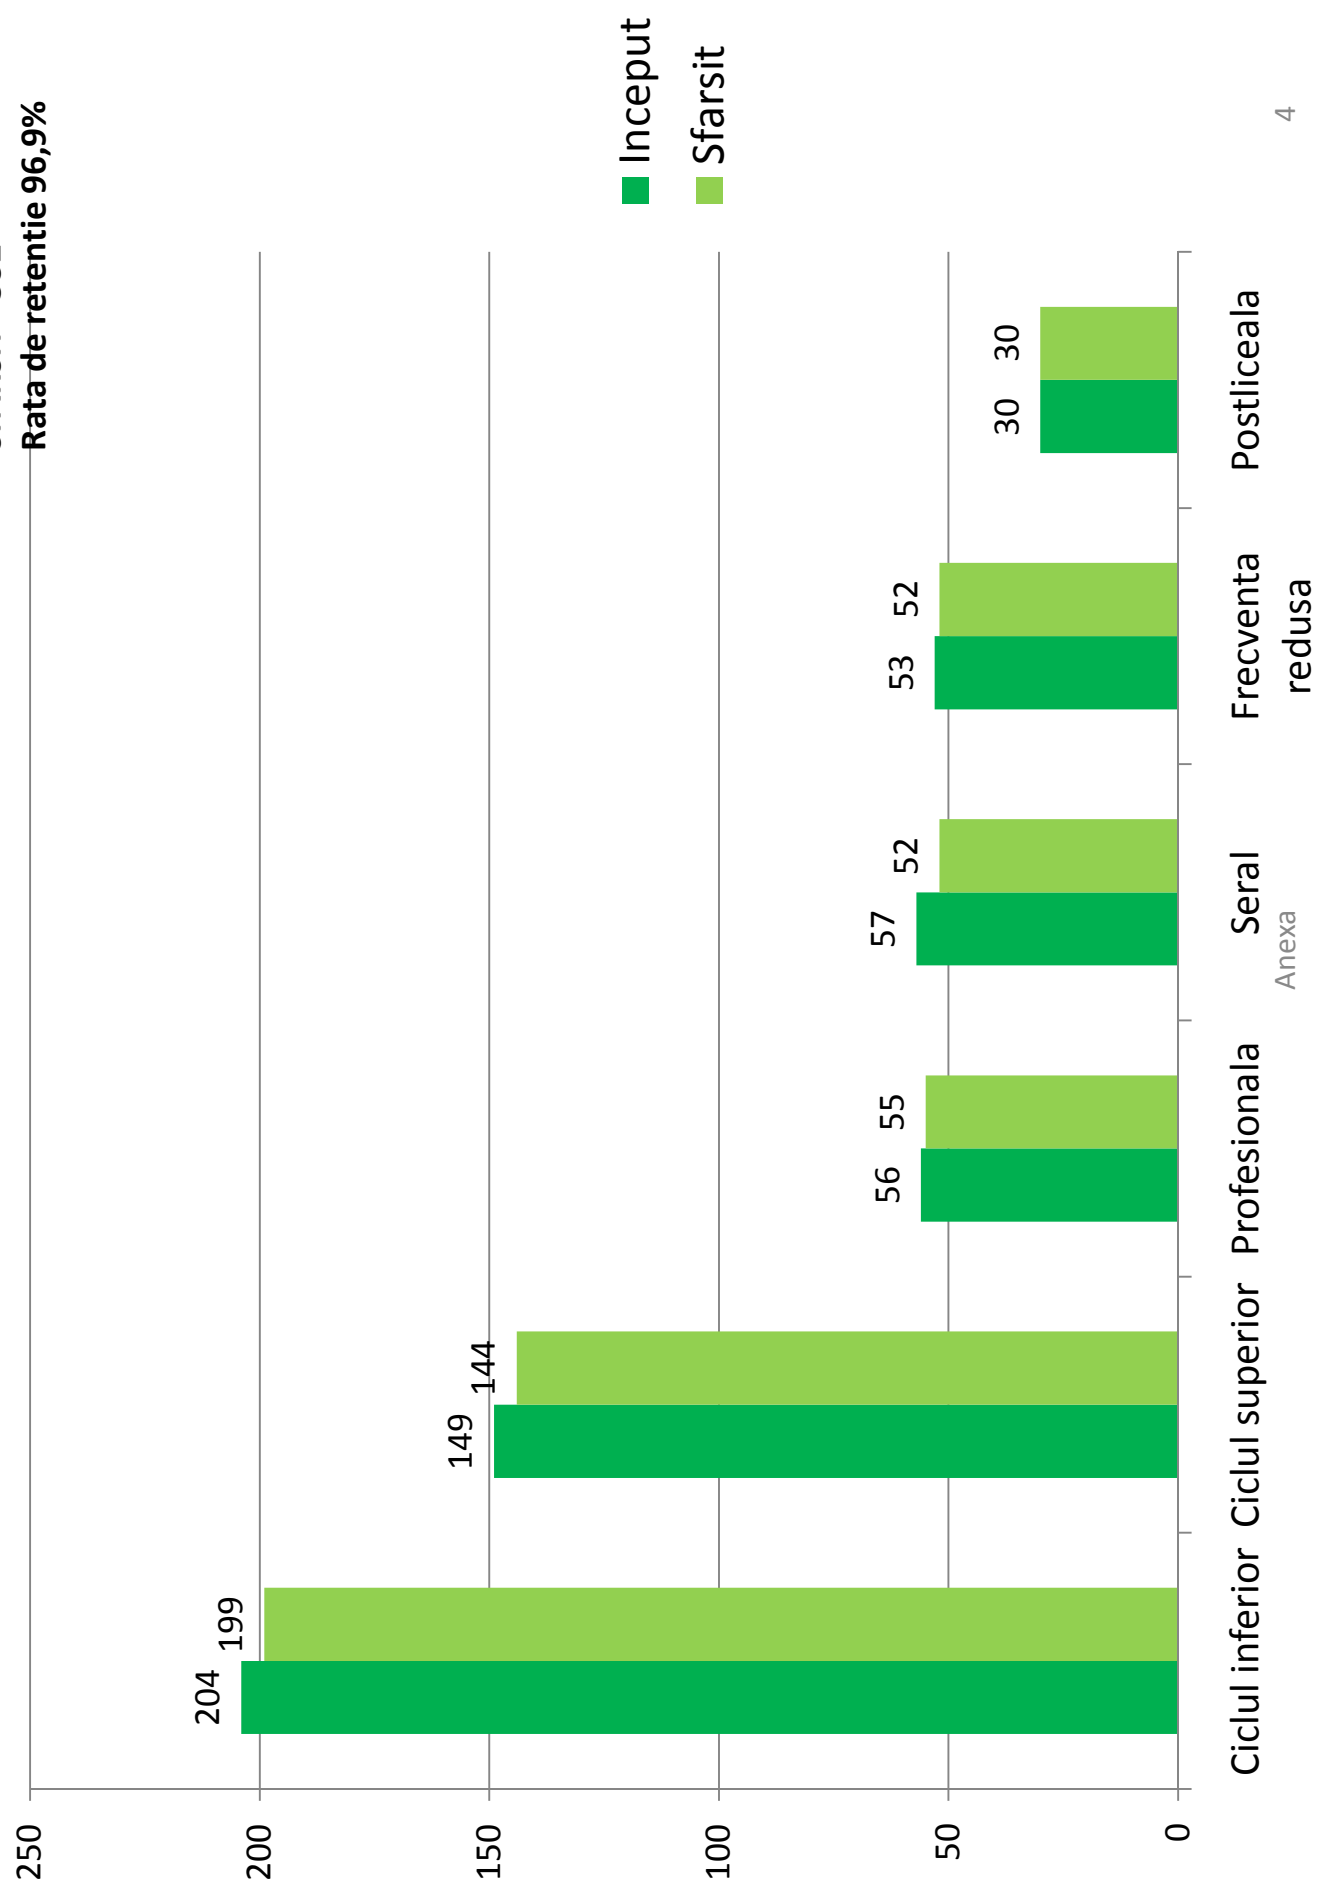

## Distributia elevilor inscrisi pe forme de invatamant 549

■ Ciclul inferior ■ Ciclul superior ■ Profesionala ■ Seral ■ Frecventa redusa ■ Postliceala

## Rara de retentie

# Miscarea elevilor

INCEPUT – 549  
SFARSIT - 532  
Rata de retentie 96,9%