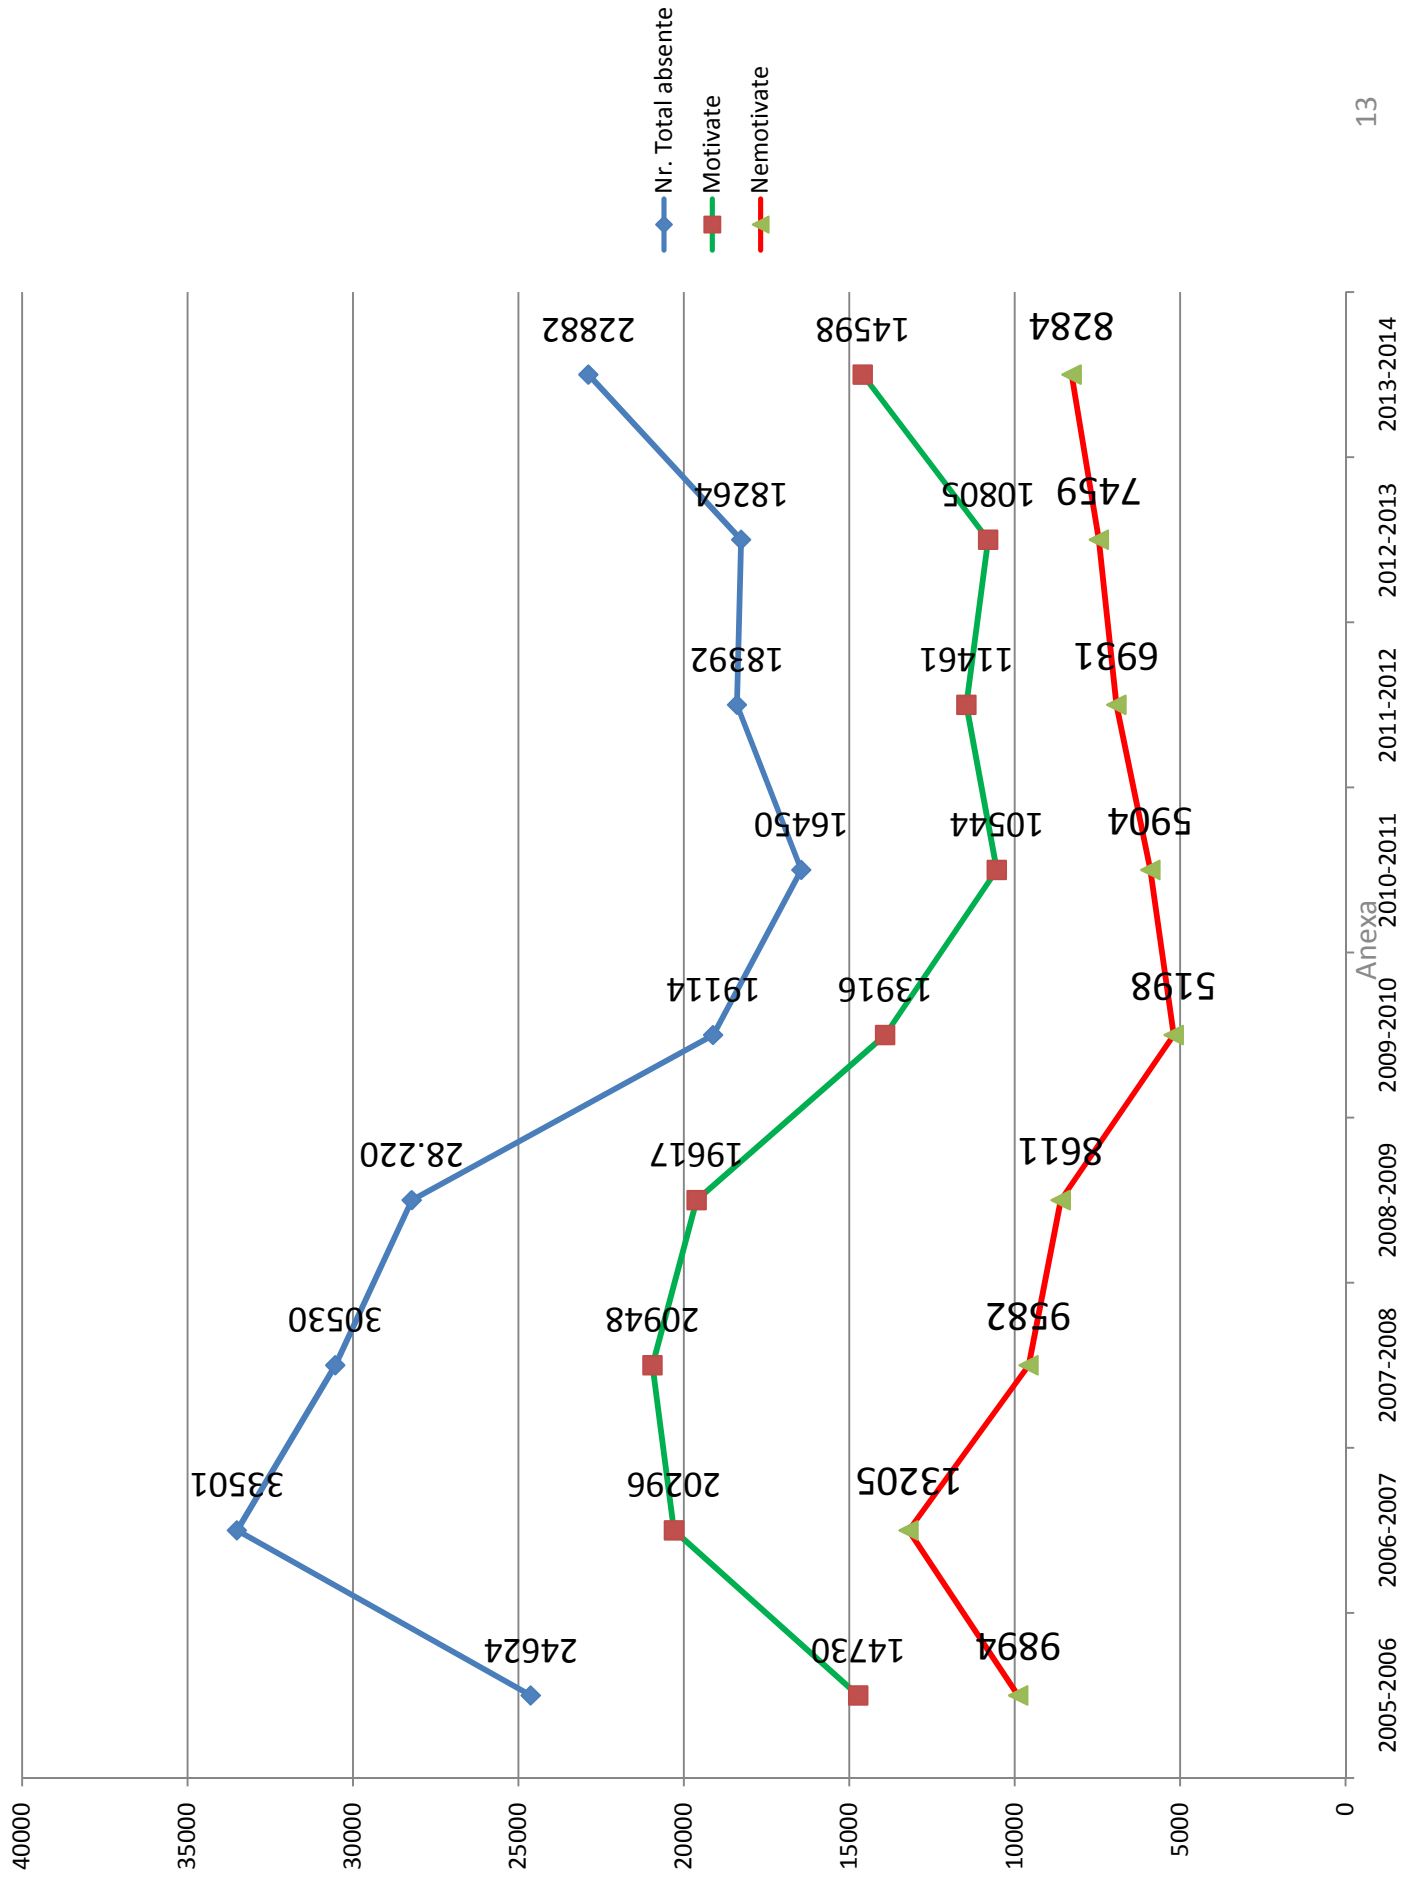

# Absente/elev - pe niveluri

**Total absente - 22882**

■ Motivate

■ Nemotivate

**Total absente/elev 41,67**

### Total absente 22882

### Absente motivate 14598

### Absente nemotivate 8284