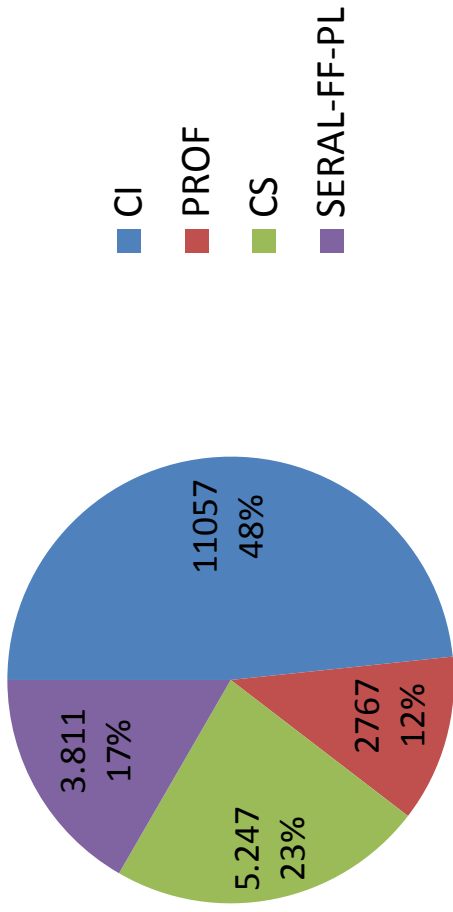

# Absente/elev - pe niveluri

**Total absente - 22882**

■ Motivate

■ Nemotivate

**Total absente/elev 41,67**

### Total absente 22882

### Absente motivate 14598